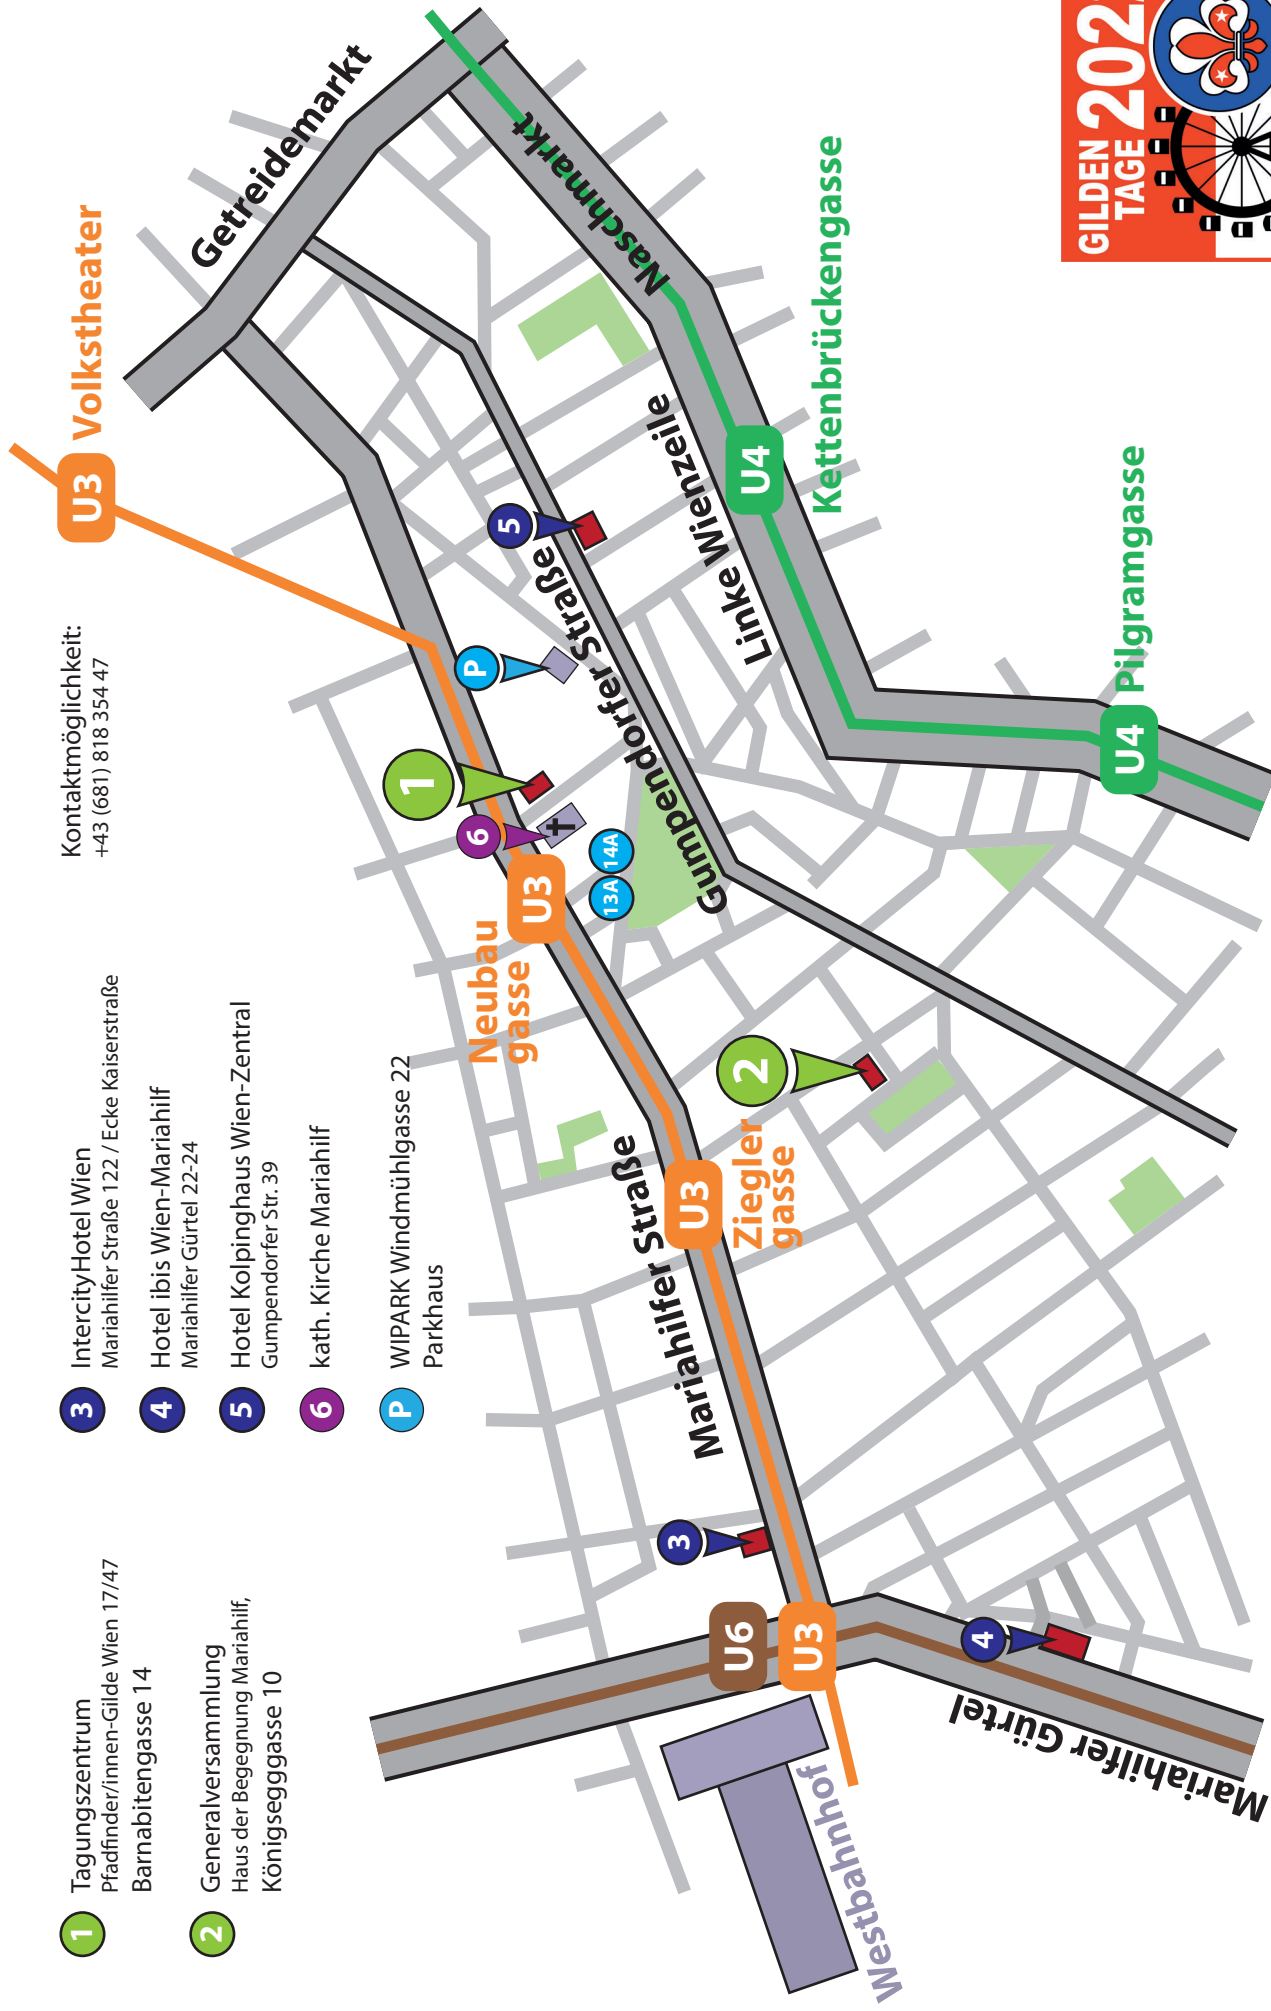

# Ausschnitt 1060 Wien (Mariahilf) mit den wichtigsten Orte für die Gildentage 2022

- 1** Tagungszentrum  
Pfadfinder/innen-Gilde Wien 17/47  
Barnabitenngasse 14
- 2** Generalversammlung  
Haus der Begegnung Mariahilf,  
Königsseggegasse 10
- 3** IntercityHotel Wien  
Mariahilfer Straße 122 / Ecke Kaiserstraße
- 4** Hotel ibis Wien-Mariahilf  
Mariahilfer Gürtel 22-24
- 5** Hotel Kolpinghaus Wien-Zentral  
Gumpendorfer Str. 39
- 6** kath. Kirche Mariahilf